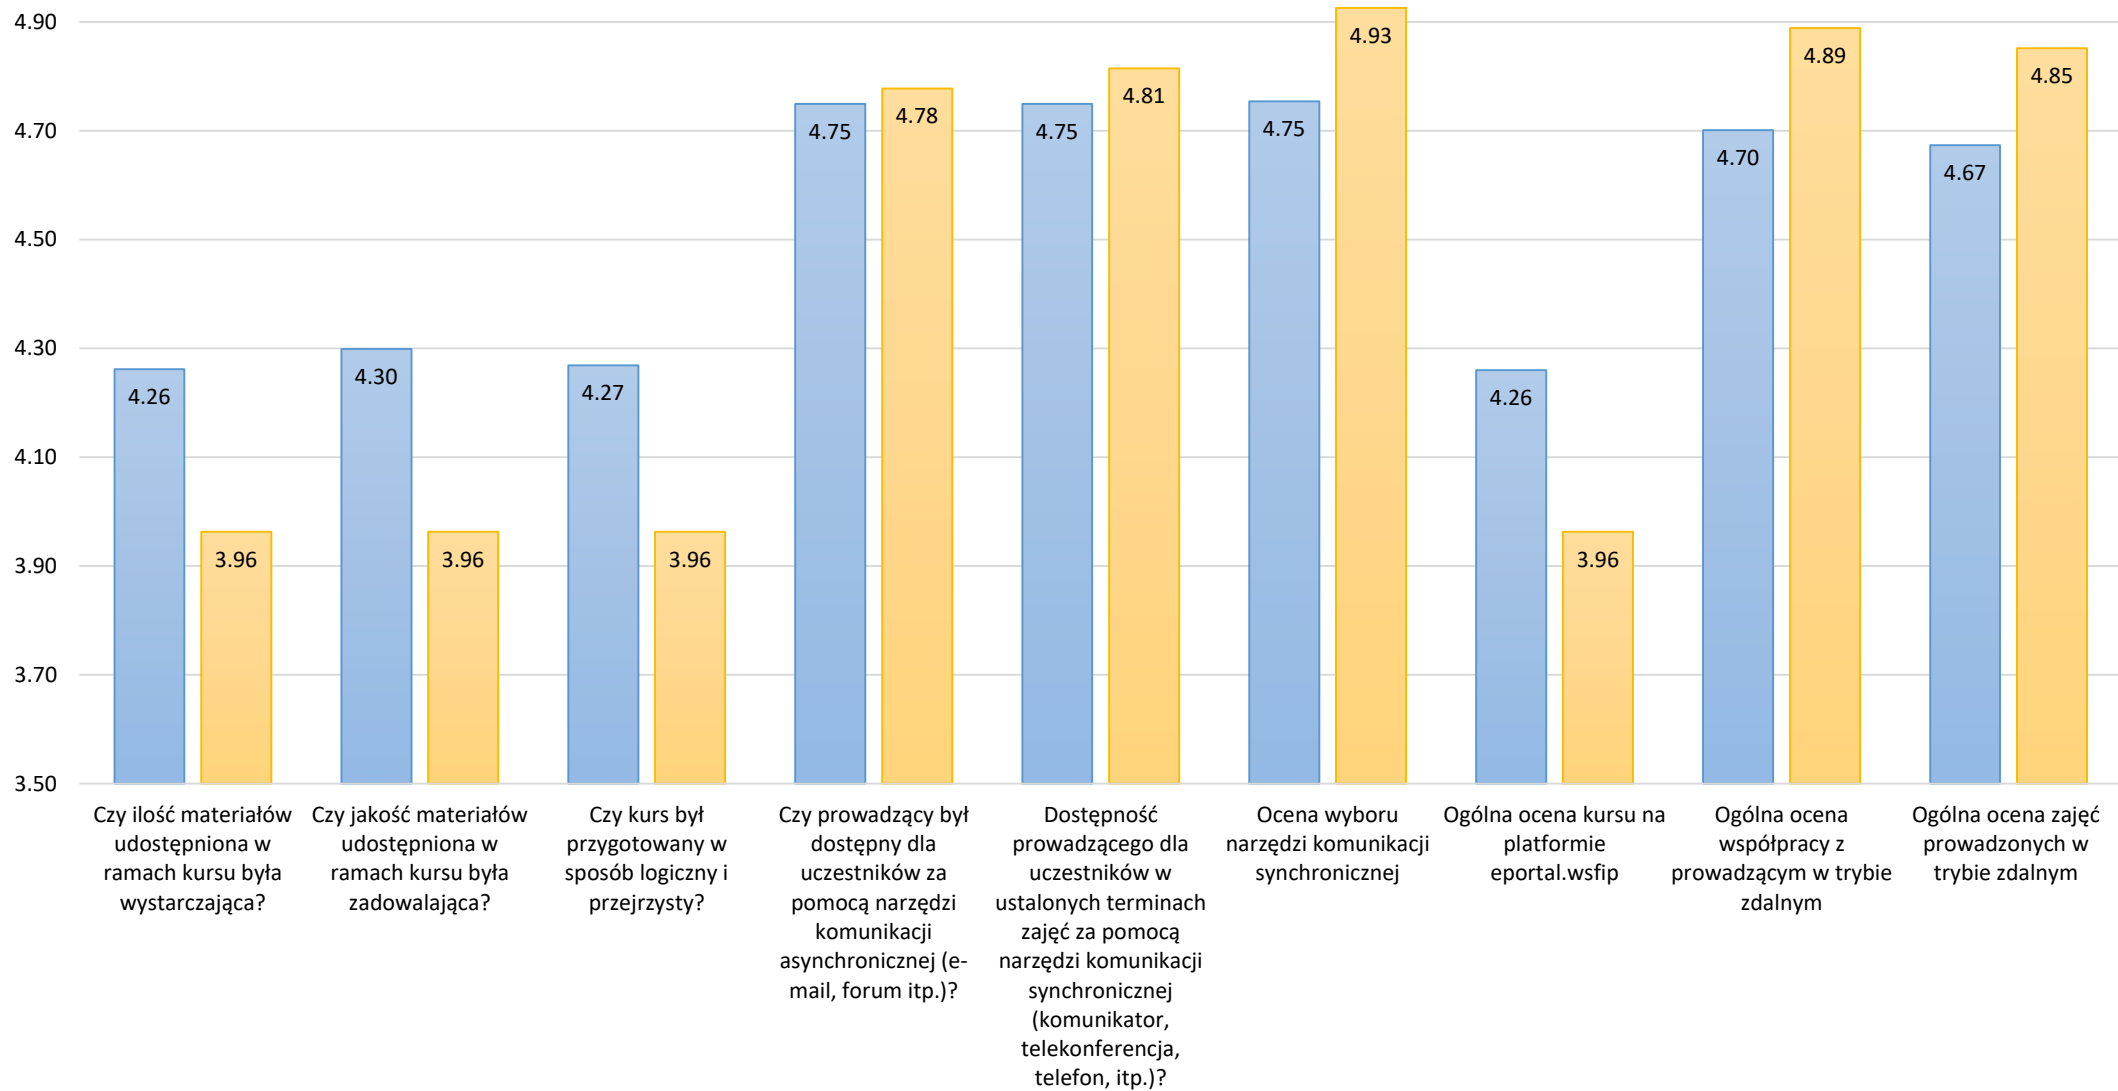

OCENA OGÓLNA ZAJĘĆ
PROWADZONYCH W TRYBIE
ZDALNYM wg kierunków: Prawo

Prawo - ocena zajęć zdalnych

Ocena kadry - prawo